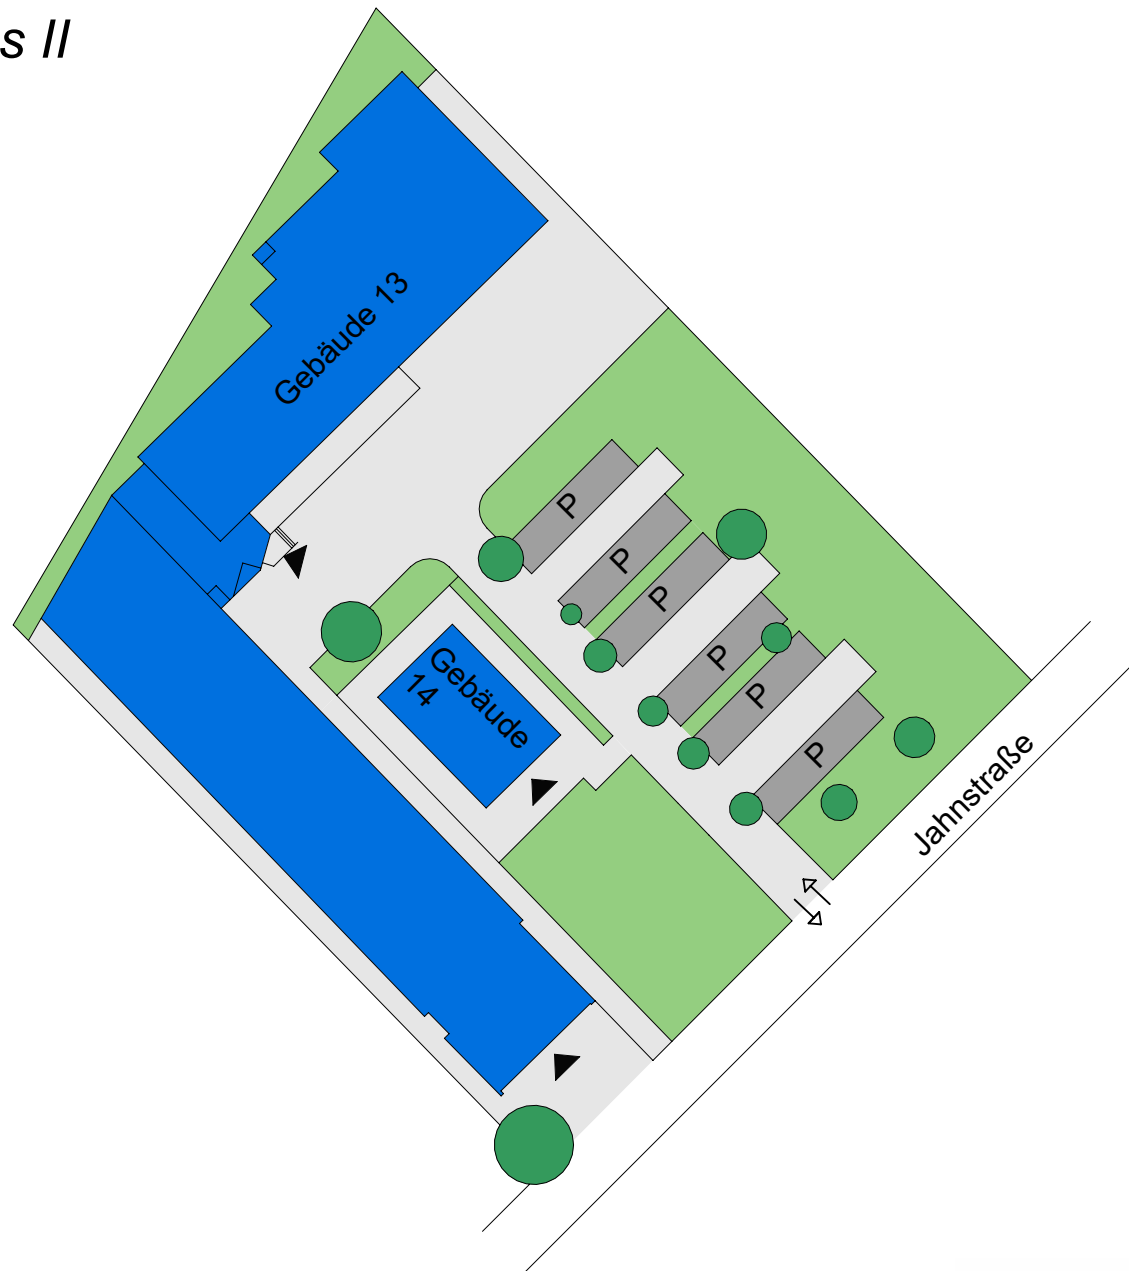

Standort Meschede

Jahnstraße 23 + 25 - Campus II

Stand: Januar 2022

P	Parkplatz/-fläche
▶	Eingang
↓↑	Zufahrt / Fahrtrichtung
■ (green)	Grünflächen
■ (blue)	FH-SWF Gebäude
■ (grey)	Wege / Plätze